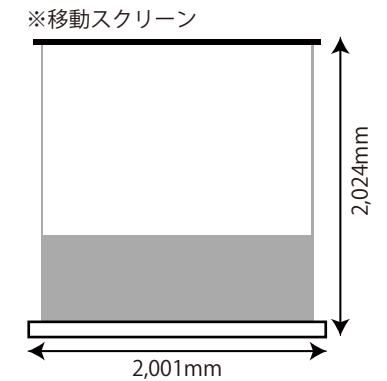

タイトル ARTIE図面 (3F Bolo)		
単位 mm	投影角	サイズ A2
スケール 1:100	最終更新 09/24/24	シート 1/1

タイトル
ARTIE 図面 Bolo ステージ

縮尺：1 / 50

A 4

●音響設備

コンパクトラインアレイスピーカー TOA HX-5B 2台
 コンパクトサブウーハー TOA FB-120B
 モニタースピーカー YAMAHA 21300 2台
 パワーアンプ YAMAHA XMV8280 1台
 パワーアンプ YAMAHA XH200 1台
 オーディオミキサー YAMAHA TF1 1台

■コネクター盤

INPUT MIC 1-2
 LINE I-R
 DJ L-R
 OUTPUT SPEAKER L-R
 DMX(照明用)

タイトル
 ARTIE 図面 Bolo ステージ

縮尺: 1/50

A4