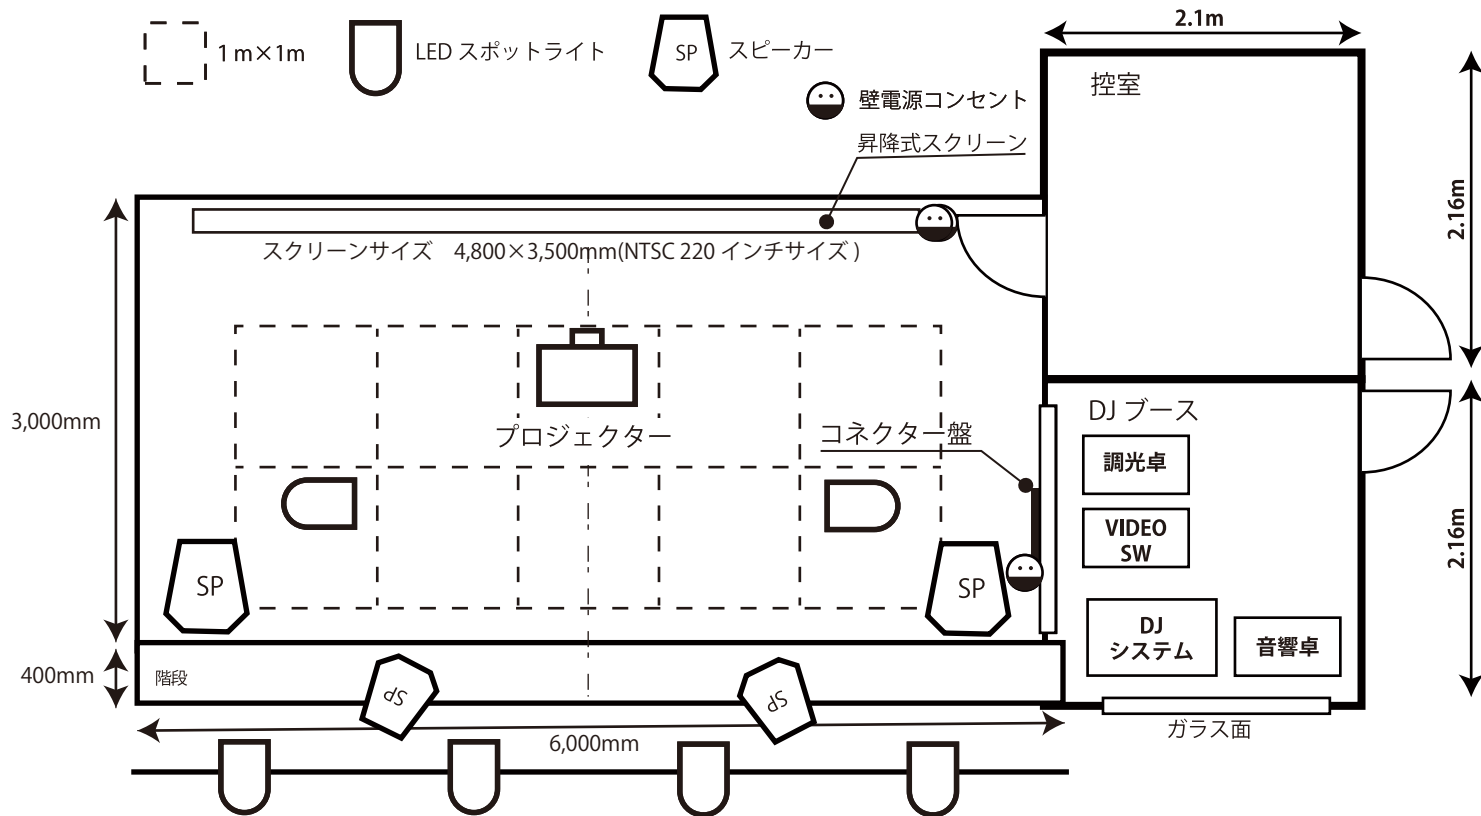

タイトル ARTIE図面 (3F Bolo)		
単位 mm	投影角	サイズ A2
スケール 1:100	最終更新 09/24/24	シート 1/1

タイトル
ARTIE 図面 Bolo ステージ

縮尺：1 / 50

A 4

●音響設備

コンパクトラインアレイスピーカー TOA HX-5B 2台
 コンパクトサブウーハー TOA FB-120B
 モニタースピーカー YAMAHA 21300 2台
 パワーアンプ YAMAHA XMV8280 1台
 パワーアンプ YAMAHA XH200 1台
 オーディオミキサー YAMAHA TF1 1台

有線マイク Shure SM58SE 2本
 マイクスタンド K&M 210208 2本

●DJ機材

オールインワンDJシステム Pionner XDJ-XZ 1台
 DJテーブル SEELETON SDJT 1台

●照明

LEDスポットライト 伊東洋行 QUAD PAR6 6台
 調光操作卓 ETC Color Source CS20 1台

●映像

プロジェクター
 ビデオスイッチャー Roland V-1HD
 (移動機材)
 プロジェクター OS LP-300XG1 1台
 スクリーン 1,871mm×1,320mm (NTSC 85インチ)

■コネクター盤

INPUT MIC 1-2
 LINE I-R
 DJ L-R
 OUTPUT SPEAKER L-R
 DMX(照明用)

タイトル
 ARTIE 図面 Bolo ステージ

縮尺: 1/50

A4