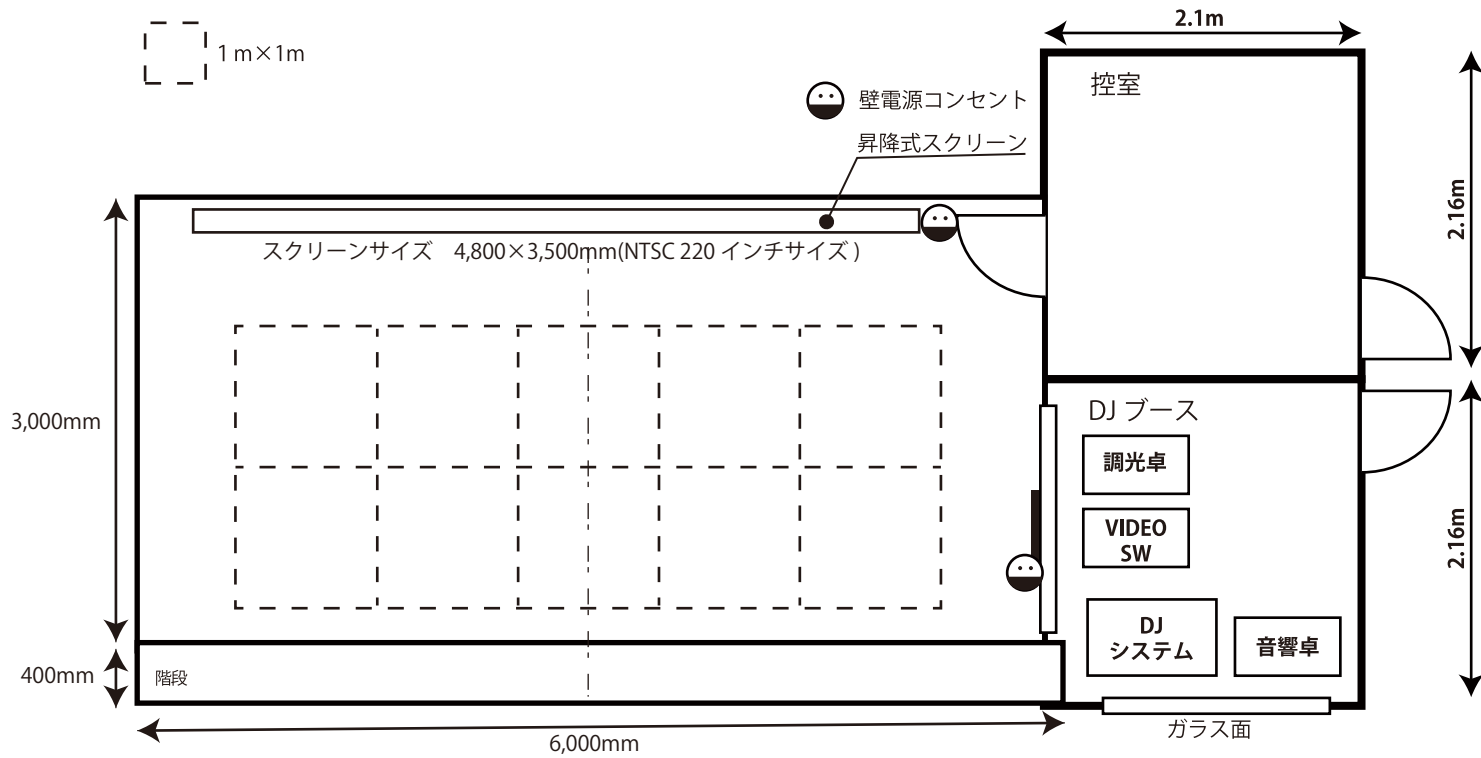

タイトル ARTIE図面 (3F Bolo)		
単位 mm	投影角	サイズ A2
スケール 1:100	最終更新 09/24/24	シート 1/1

タイトル
ARTIE 図面 Bolo ステージ

縮尺：1 / 50

A 4

●音響設備

コンパクトラインアレイスピーカー TOA HX-5B 2台
 コンパクトサブウーハー TOA FB-120B
 モニタースピーカー YAMAHA 21300 2台
 パワーアンプ YAMAHA XMV8280 1台
 パワーアンプ YAMAHA XH200 1台
 オーディオミキサー YAMAHA TF1 1台

■コネクター盤

INPUT MIC 1-2
 LINE I-R
 DJ L-R
 OUTPUT SPEAKER L-R
 DMX(照明用)

タイトル
 ARTIE 図面 Bolo ステージ

縮尺: 1/50

A4