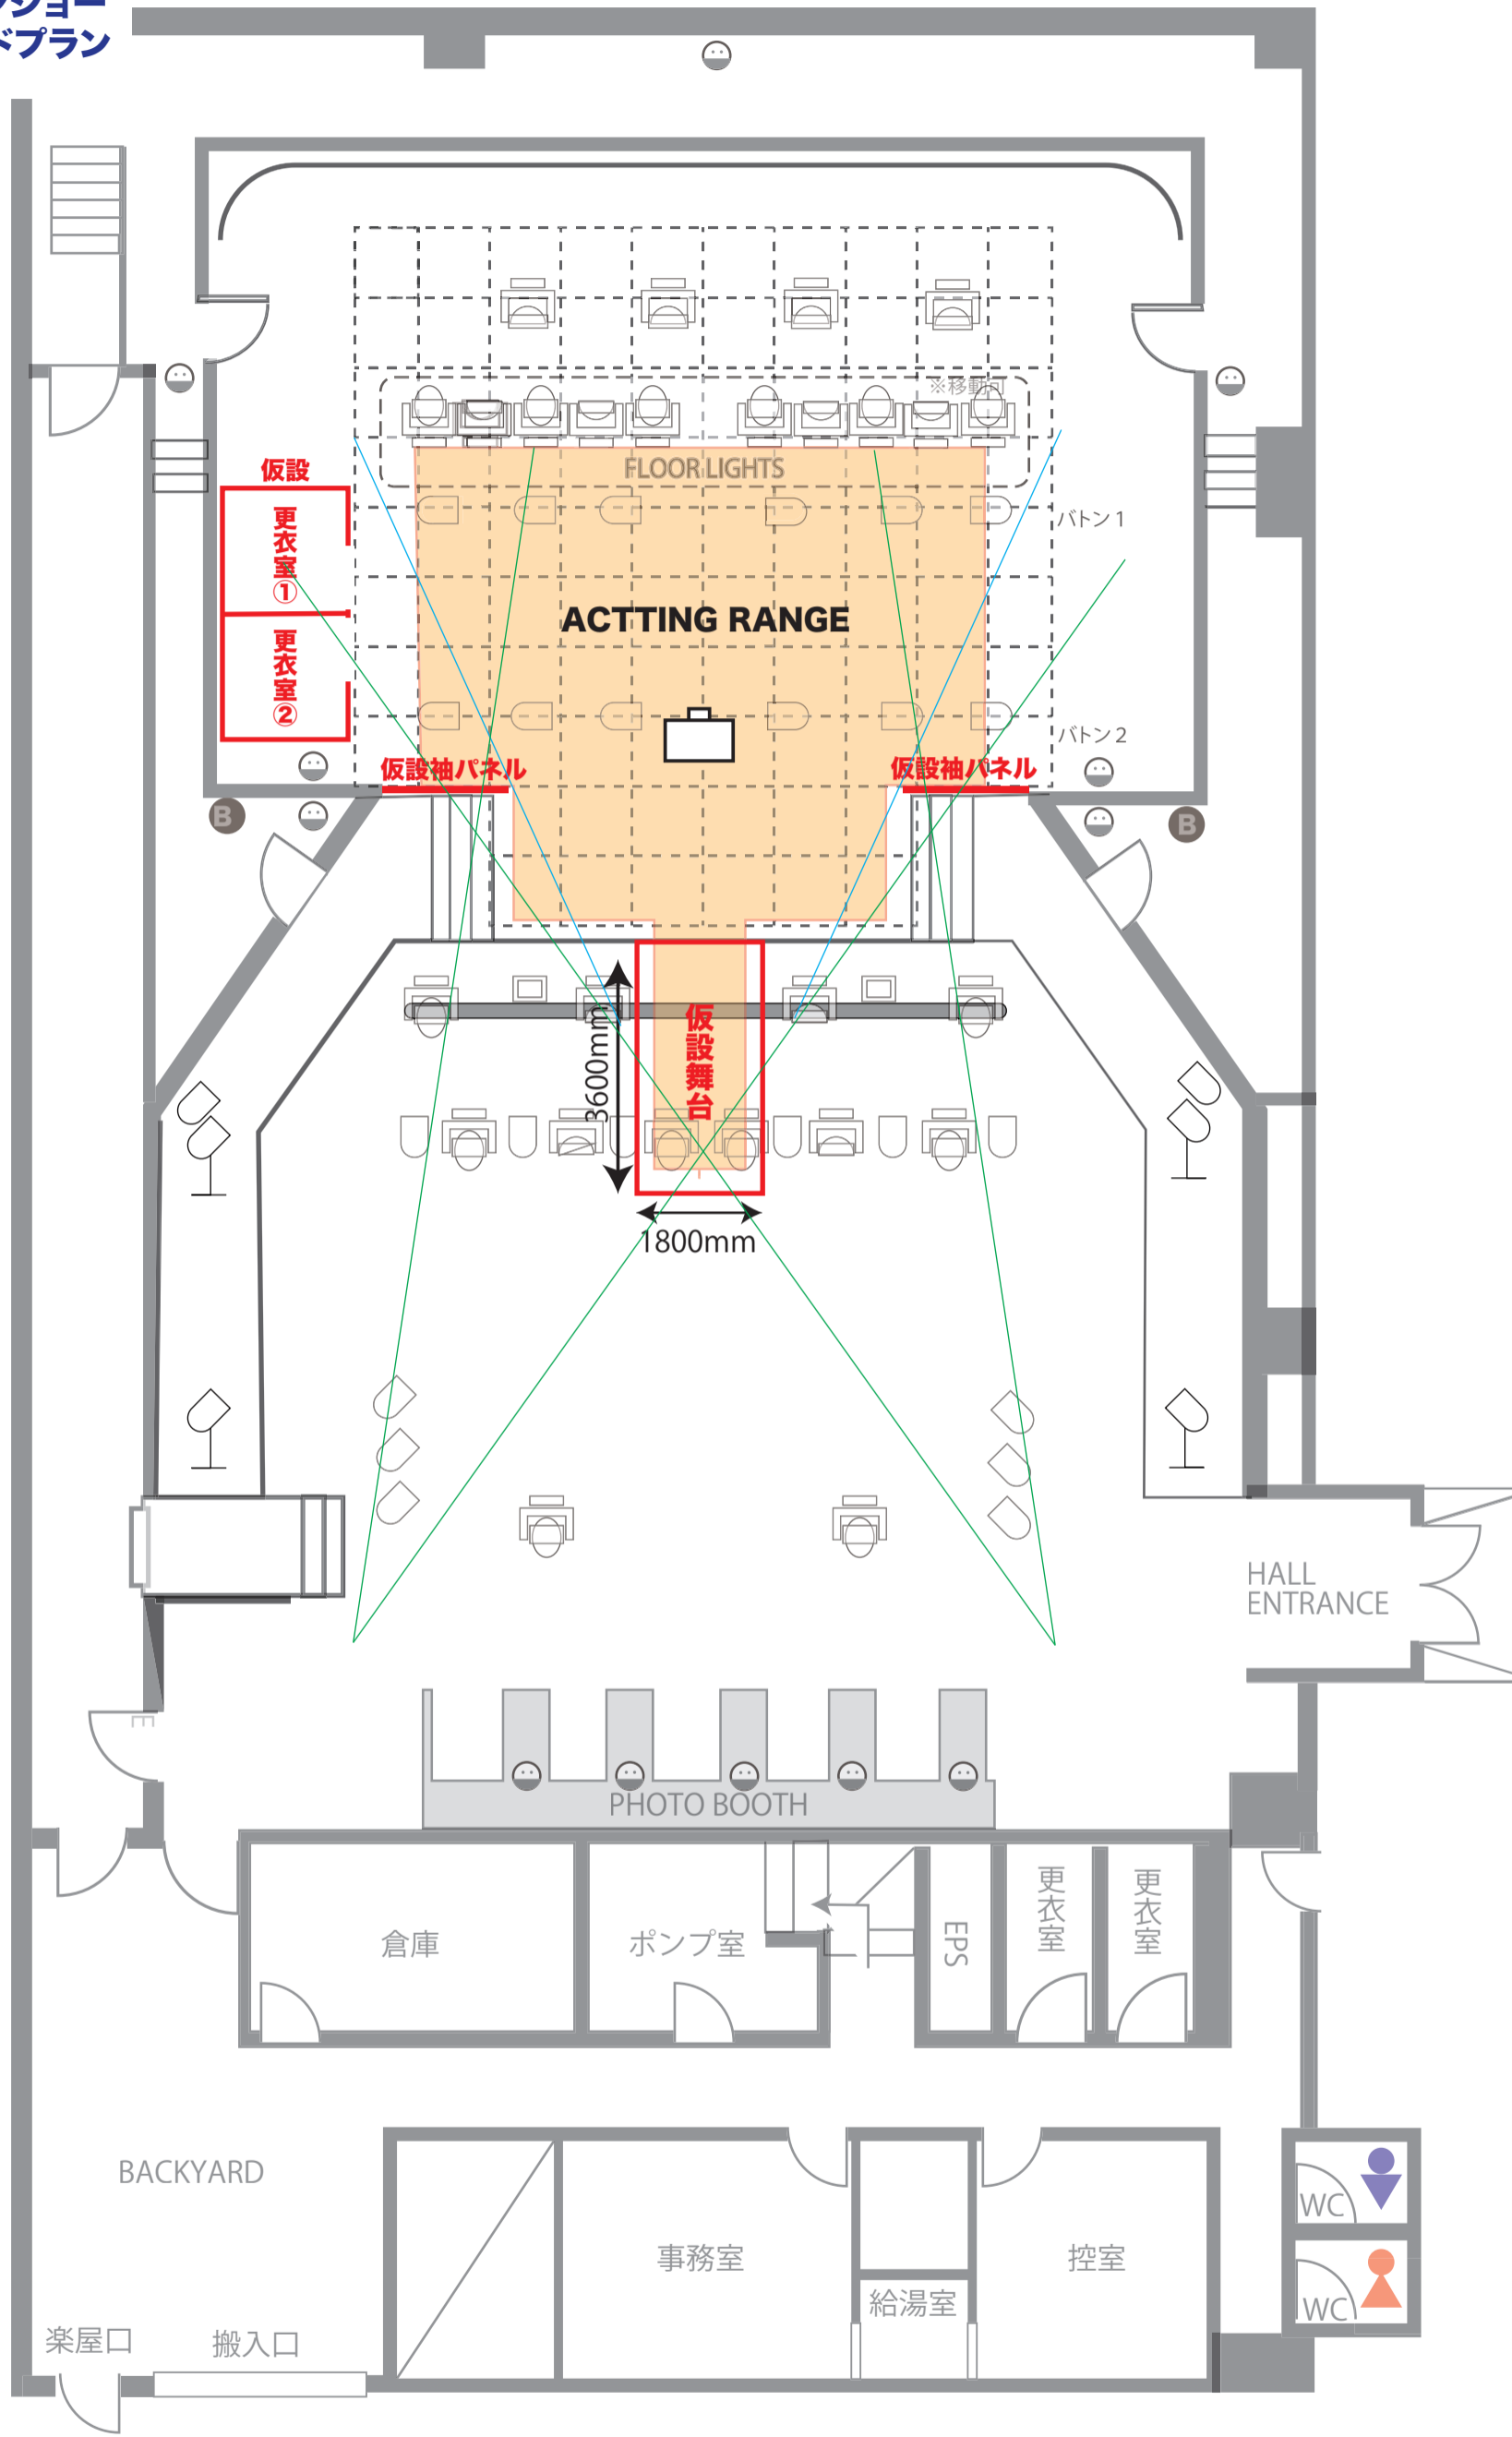

ファッションショー  
スタンダードプラン

タイトル ARTIE図面 LIVLIV		
単位 mm	投影角 ☐ ⊙	サイズ A3
スケール 1:100	最終更新 09/24/24	シート 1/1